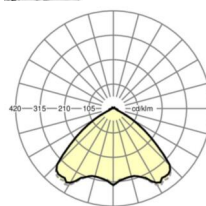

параметры

номер заказа	19487004100
код EAN	4020863398997
номер таможенного тарифа	94051190
Знак прохождения контроля	IP 64, класс защиты I, ENEC10 VDE, F, D, HACCP DIN10500/Food/IFS-пригодность для применения/BRC, Indoor, CE
Степень ударопрочности IK	IK03 (-20°C bis 35°C)
Температура окружающей среды	ta -20°C в 35°C
Гарантийный срок	5 лет
Государственные программы поддержки	BEG - государственные субсидии для энергосберегающих зданий (действительна только для Германии)

электротехника

Балласт	Электронный драйвер (1 штука)
Мощность системы	53W
сетевое напряжение	230V/50Hz
класс энергосбережения/Источник света	E

Оптика

Оснастка	LED, цветопередача/оттенок света CRI ≥ 80 / 3000K
Допуск для координаты цветности (MacAdam)	3SDCM
Фотобиологическая безопасность (светильник)	RG1
Номинальный световой поток	7663lm
Срок службы LED	50000h L80/B10 (Tq 35°C)
светоотдача светильников	144lm/W
Угол излучения	105° (C0) / 105° (C90)
UGR поп./вдоль	22.9 / 23.3

DEEP-LINK

<https://www.regiolum.de/ru/article/19487004100>

Ссылка	LED 8000lm 830
ηLB	100 %
Φ ↓/↑	98 % / 2 %
UGR поп./вдоль	22.9 / 23.3